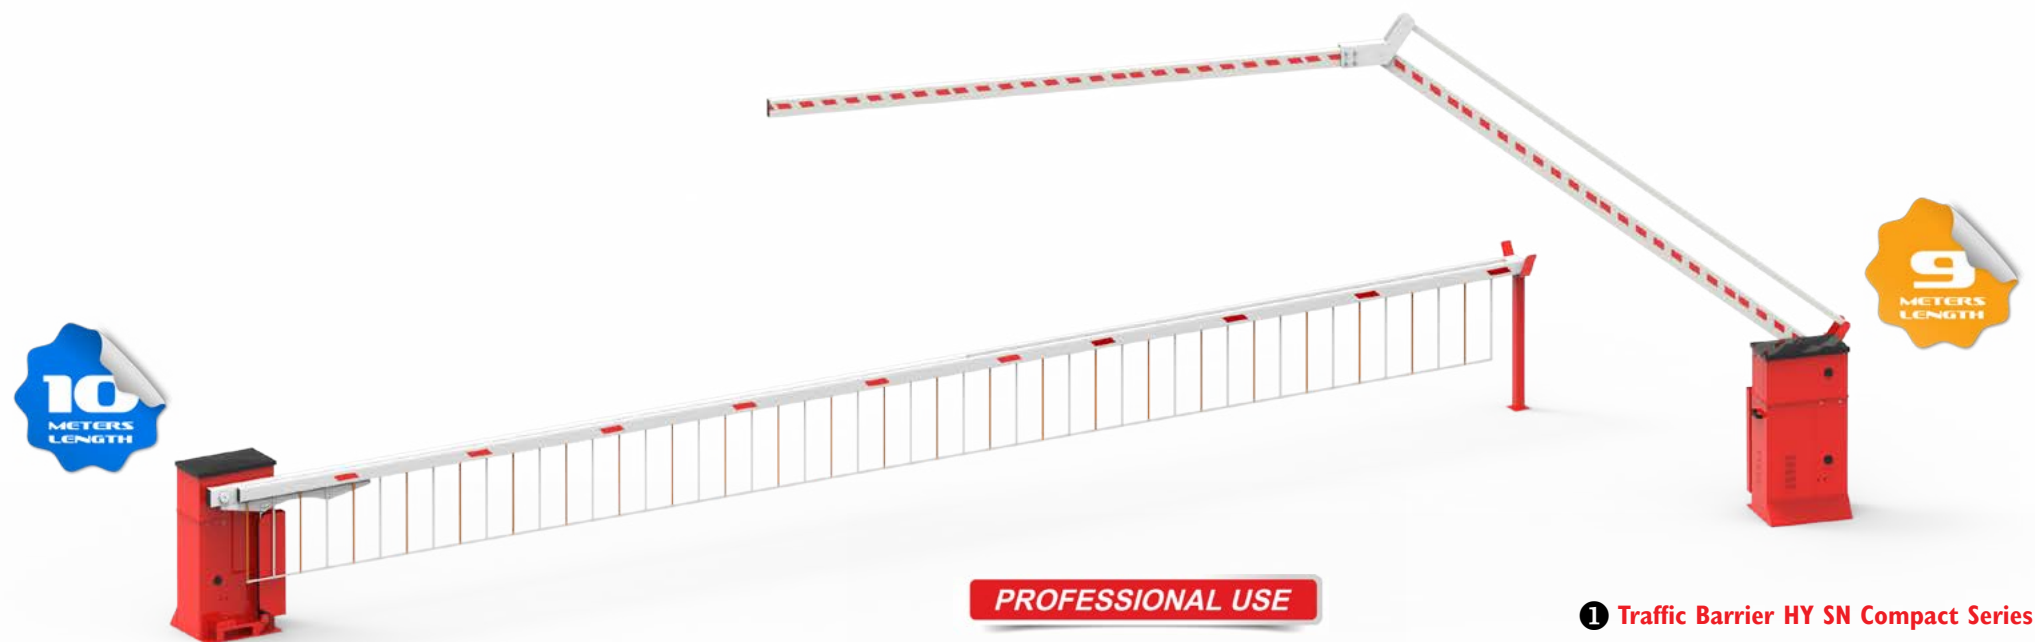

AVANT Traffic Barriers

TECHNICAL DATA

VERSION	MOTORS	LENGHT (max.)	HEIGHT (max.)	OPENING TIME (sec.)	OPERATING TEMPERATURE	PAINTING	CATEGORY
 RESIDENTIAL INDUSTRIAL	 1	 10		 5 ÷ 12	 -20° +65°	 LIQUID	 ENTRY LEVEL

OPTIONAL

1 Traffic Barrier HY Compact Series

1 Traffic Barrier HY SN Compact Series

2 Traffic Barrier EM STD Series

RESIDENTIAL USE

3 Traffic Barrier EM PRO Series

PROFESSIONAL USE

1 TRAFFIC BARRIER HY COMPACT SERIES SPECIFICATIONS:

Electric Motor - Elektromotor Moteur électrique - Motore elettrico	1,1 KW - 230 V
Motorization - Motorisierung Motorisation - Motorizzazione	Hydraulic with high pressure power unit
Using Frequency - Betrieb Fréquence d'utilisation - Frequenza di utilizzo	80% highly intensive
Working Temperature - Betriebstemperatur Temp. de fonctionnement - Temp. di funzionamento	From -30°C to +60°C
Protection Degree - Schutzart Degré de protection - Grado di protezione	IP55
Length - Länge Longueur - Lunghezza	2,50 - 10,00 m
Opening time - Öffnungszeit Temps d'ouverture - Tempo di apertura	~ 12 sec.

3 TRAFFIC BARRIER EM PRO SERIES SPECIFICATIONS:

Electric Motor - Elektromotor Moteur électrique - Motore elettrico	1-phase 230 Vac ±10%, 50-60 Hz
Motorization - Motorisierung Motorisation - Motorizzazione	Electromechanical
Using Frequency - Betrieb Fréquence d'utilisation - Frequenza di utilizzo	10.000 op./day
Working Temperature - Betriebstemperatur Temp. de fonctionnement - Temp. di funzionamento	From -30°C to +60°C
Protection Degree - Schutzart Degré de protection - Grado di protezione	IP54
Length - Länge Longueur - Lunghezza	3,00 - 8,00 m
Opening time - Öffnungszeit Temps d'ouverture - Tempo di apertura	~ 7 sec.